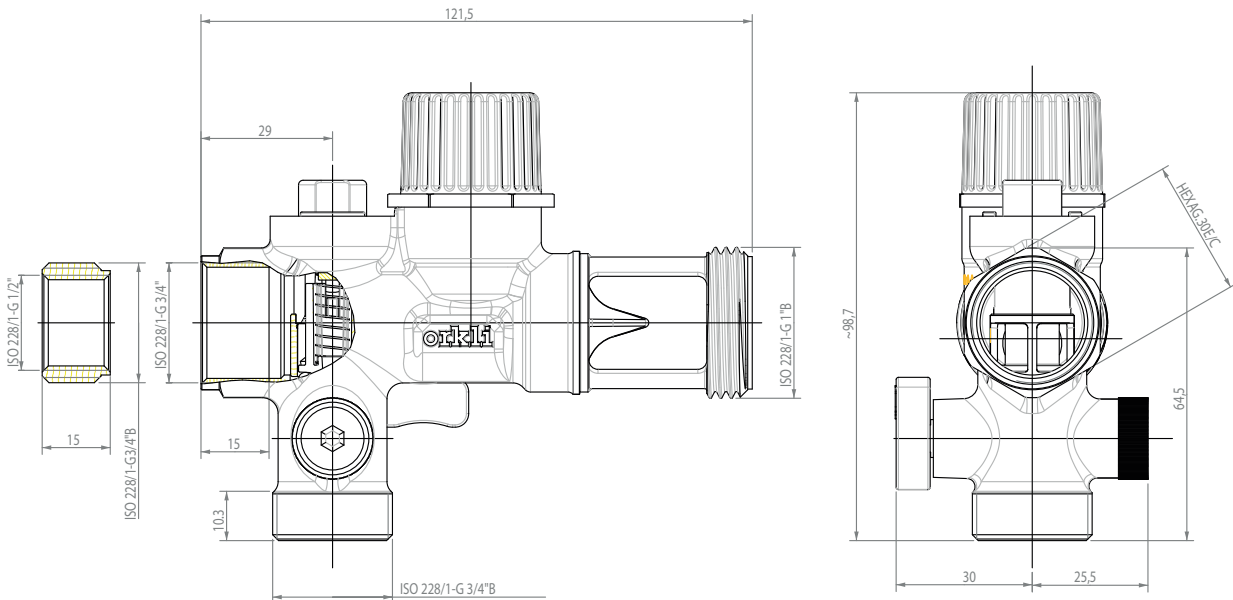

Droit
Installation
verticale

¾ Réf: GS1110000
½ Réf: GS1130000

Coudé
Installation
horizontale

¾ Réf: GS1310000
½ Réf: GS1330000

Droit
Installation
verticale

¾ Réf: GS21100001
½ Réf: GS21300001

Coudé
Installation
horizontale

¾ Réf: GS23100001
½ Réf: GS23300001

Siphon
Réf: E-12236

• DIMENSIONS

GRUPE DE SÉCURITÉ VERTICAL

GRUPE DE SÉCURITÉ HORIZONTAL

SIPHON DE GROUPE DE SÉCURITÉ

Accessoire	Référence	Code EAN
Siphon	E-12236	8426562006571