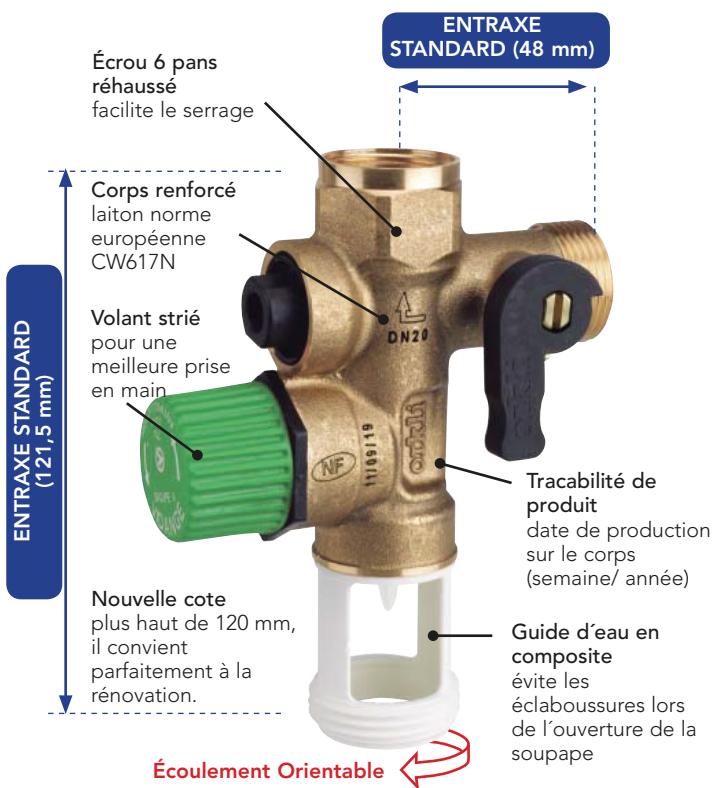

GROUPE DE SÉCURITÉ

Les groupes de sécurité sont conçus pour exécuter les fonctions suivantes.

1. Pour éviter que la pression de l'eau contenue dans les accumulateurs n'atteigne des valeurs dangereuses.
2. Pour éviter le retour d'eau chaude au réseau d'eau sanitaire froide et la contamination de l'eau contenue dans le chauffe-eau avec l'eau de décharge.
3. Isoler le réseau d'eau sanitaire froide et permettre la maintenance et le contrôle de l'accumulateur et de l'installation.

• AVANTAGES ET CONCEPTION

CARACTÉRISTIQUES

- Pression de la soupape de sûreté: 7bar \pm 0.35
- Température maximale de travail 85°C
- Ajustement automatique
- Joint anti-retour avec joint torique
- Entrée d'eau: standard à 48mm
- Siphonner la connexion avec le déflecteur pour éviter les éclaboussures lors de l'ouverture de la vanne
- Pour éviter l'accumulation de dépôts calcaires dans le siège de la soupape de sécurité, le modèle spécial anti-calcaire est protégé par un revêtement en PTFE qui garantit son parfait fonctionnement même en présence d'eaux corrosives ou calcaires.

• **Robinet Isolement**
Bille en laiton

• **Soupape de Sécurité**
Réglage automatique

• **Dispositif Anti Retour**
Fermeture O-Ring+

MATÉRIAUX

Corps	laiton EN 12165 CW617
Bille	laiton EN 12165 CW617
Joints	EPDM 70 PEROX
Fermeture à bille	PTFE
Manette de soupape	polyamide 6-6 30% FV

• FONCTIONNALITÉS

Organe de manoeuvre plus confortable et avec la possibilité de l'actionner avec un tournevis plat.

Connexion 3/4" au chauffe-eau avec un hexagon extérieur 6 pans pour avoir une prise plus forte.