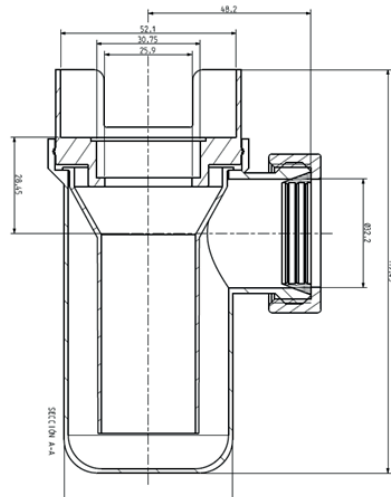

Droit
Installation
verticale

¾ Réf: GS1110000
½ Réf: GS1130000

Coudé
Installation
horizontale

¾ Réf: GS1310000
½ Réf: GS1330000

Droit
Installation
verticale

¾ Réf: GS21100001
½ Réf: GS21300001

Coudé
Installation
horizontale

¾ Réf: GS23100001
½ Réf: GS23300001

Siphon
Réf: E-12236

• DIMENSIONS

GRUPE DE SÉCURITÉ VERTICAL

GRUPE DE SÉCURITÉ HORIZONTAL

SIPHON DE GROUPE DE SÉCURITÉ

Accessoire	Référence	Code EAN
Siphon	E-12236	8426562006571

• Notice de Montage:

• SCHEMA D'INSTALLATION

INSTALLATION HORIZONTALE

INSTALLATION VERTICALE