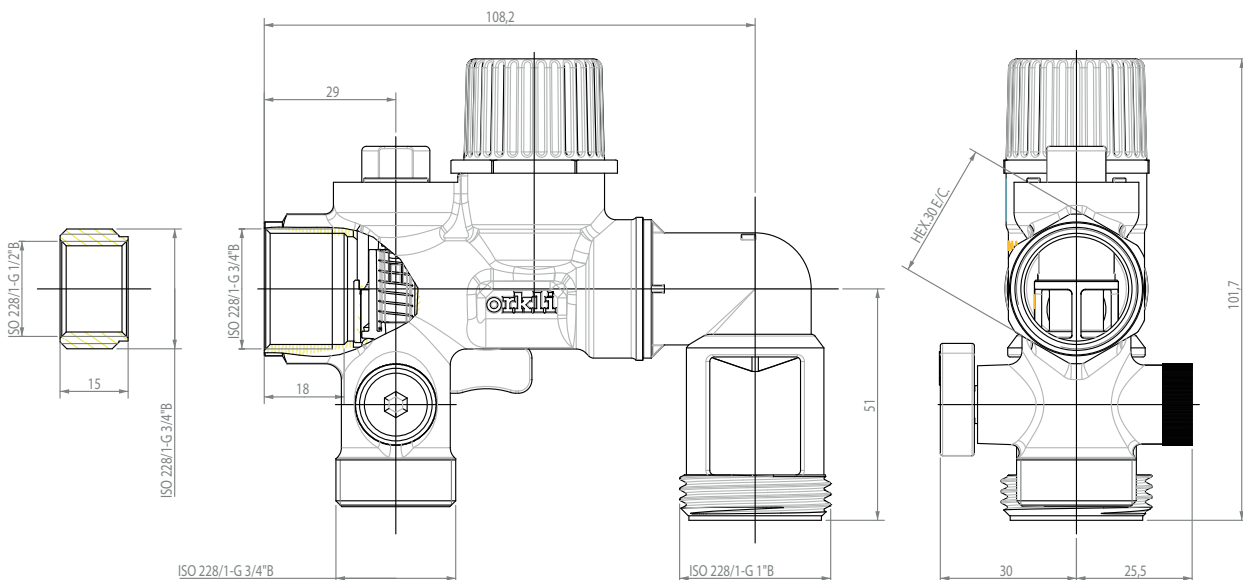

Droit
Installation
verticale

¾ Réf: GS1110000
½ Réf: GS1130000

Coudé
Installation
horizontale

¾ Réf: GS1310000
½ Réf: GS1330000

Droit
Installation
verticale

¾ Réf: GS21100001
½ Réf: GS21300001

Coudé
Installation
horizontale

¾ Réf: GS23100001
½ Réf: GS23300001

Siphon
Réf: E-12236

• DIMENSIONS

GRUPE DE SÉCURITÉ VERTICAL

GRUPE DE SÉCURITÉ HORIZONTAL

SIPHON DE GROUPE DE SÉCURITÉ

Accessoire	Référence	Code EAN
Siphon	E-12236	8426562006571

• Notice de Montage:

• SCHEMA D'INSTALLATION

INSTALLATION HORIZONTALE

INSTALLATION VERTICALE