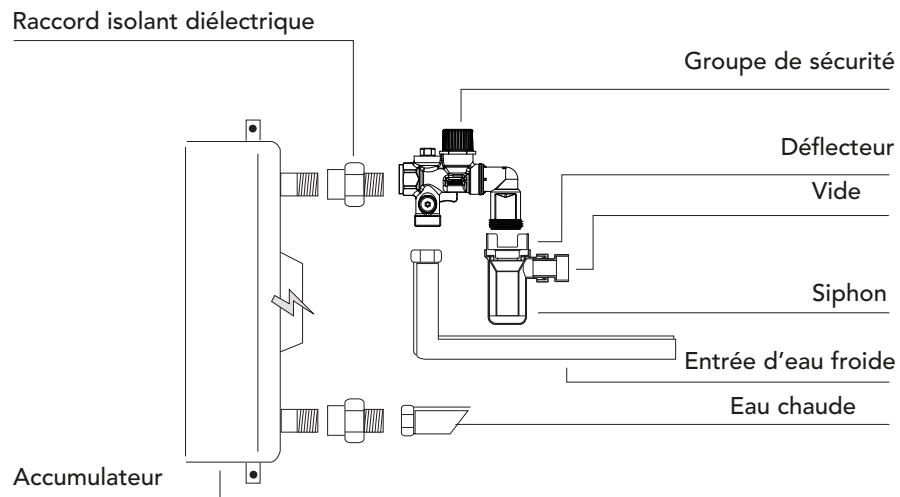

• **Robinet Isolement**
Bille en laiton

• **Soupape de Sécurité**
Réglage automatique

• **Dispositif Anti Retour**
Fermeture O-Ring+

MATÉRIAUX

Corps	laiton EN 12165 CW617
Bille	laiton EN 12165 CW617
Joints	EPDM 70 PEROX
Fermeture à bille	PTFE
Manette de soupape	polyamide 6-6 30% FV

¾ Réf: GS23100001
½ Réf: GS23300001

Siphon
Réf: E-12236

• DIMENSIONS

GRUPE DE SÉCURITÉ VERTICAL

GRUPE DE SÉCURITÉ HORIZONTAL

SIPHON DE GROUPE DE SÉCURITÉ

Accessoire	Référence	Code EAN
Siphon	E-12236	8426562006571

• Notice de Montage:

• SCHEMA D'INSTALLATION

INSTALLATION HORIZONTALE

INSTALLATION VERTICALE